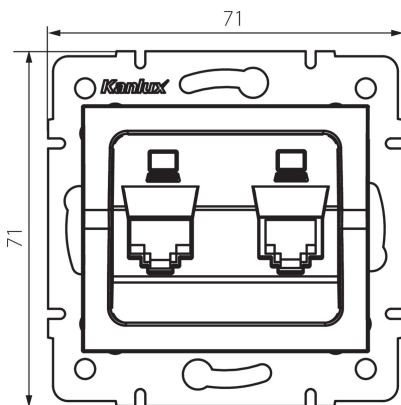

25170 LOGI 02-1420-003 kr

Dupla adatcsatlakozó aljzat, független (2x RJ45Cat 6 Jack)

5905339251701

TERMÉKPARAMÉTEREK:

Szín: krémszínű

Beszereles helye: szerelés: fali süllyesztett

Szélesség [mm]: 71

Magasság [mm]: 71

Szerelődoboz átmérője: 60

Aljzatok száma: 2

Aljzatok típusa: dupla adatcsatlakozó aljzat, független (2x rj45cat 6)

Műanyag: ABS

LOGISZTIKAI ADATOK:

Csomagolás típusa: 10

Darabszám közbenső csomagolásban: 10

Darabszám gyűjtőcsomagolásban: 120

Nettó egység súly [g]: 60

Súly [g]: 72.58

Egységcsomagolás hossza [cm]: 10

Egységcsomagolás szélessége [cm]: 4

Egységcsomagolás magassága [cm]: 13

Doboz súlya [kg]: 8.7096

Karton szélessége [cm]: 25.5

Doboz magassága [cm]: 32

Doboz hossza [cm]: 44

Karton térfogata [m³]: 0.035904