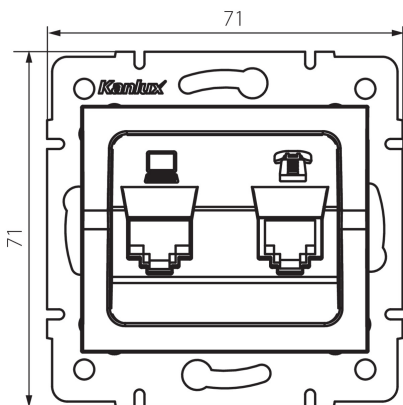

### TERMÉKPARAMÉTEREK:

**Szín:** krémszínű

**Beszereles helye:** szerelés: fali süllyesztett

**Szélesség [mm]:** 71

**Magasság [mm]:** 71

**Szerelődoboz átmérője:** 60

**Aljzatok száma:** 2

**Aljzatok típusa:** adat-telefoncsatlakozó aljzat (rj45 cat 5e+rj11)

**Egységcsomagolás szélessége [cm]:** 4

**Egységcsomagolás magassága [cm]:** 13

**Doboz súlya [kg]:** 8.4696

**Karton szélessége [cm]:** 25.5

**Doboz magassága [cm]:** 32

**Doboz hossza [cm]:** 44

**Karton térfogata [m<sup>3</sup>]:** 0.035904