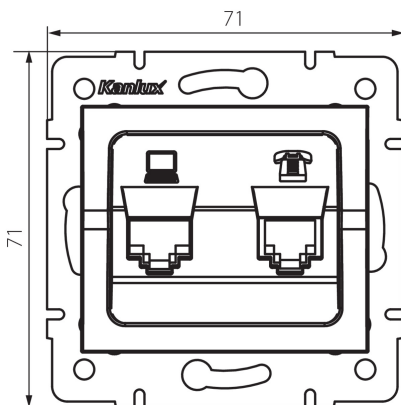

### TERMÉKPARAMÉTEREK:

**Szín:** krémszínű

**Beszereles helye:** szerelés: fali süllyesztett

**Szélesség [mm]:** 71

**Magasság [mm]:** 71

**Szerelődoboz átmérője:** 60

**Aljzatok száma:** 2

**Aljzatok típusa:** adat-telefoncsatlakozó aljzat (rj45 cat 6+rj11)

**Egységcsomagolás szélessége [cm]:** 4

**Egységcsomagolás magassága [cm]:** 13

**Doboz súlya [kg]:** 8.7

**Karton szélessége [cm]:** 25.5

**Doboz magassága [cm]:** 32

**Doboz hossza [cm]:** 44

**Karton térfogata [m<sup>3</sup>]:** 0.035904