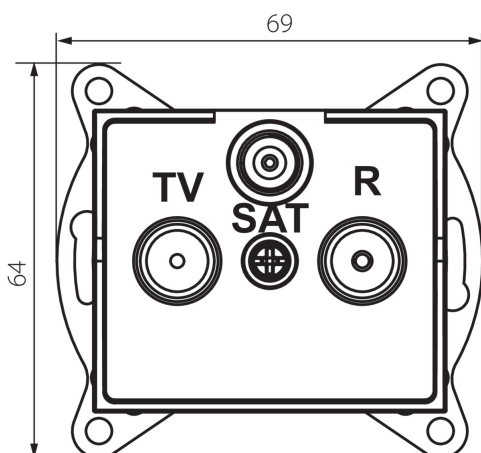

25220 LOGI 02-1340-043 sr

Antennacsatlakozó TV/R/SAT aljzat átmenő

5905339252203

TERMÉKPARAMÉTEREK:

Szín: ezüst

Beszereles helye: szerelés: fali süllyesztett

Szélesség [mm]: 69

Magasság [mm]: 64

Szerelődoboz átmérője: 60

Aljzatok száma: 3

Aljzatok típusa: antennacsatlakozó TV/R/SAT aljzat átmenő

Műanyag: ABS

LOGISZTIKAI ADATOK:

Csomagolás típusa: 10

Darabszám közbenső csomagolásban: 10

Darabszám gyűjtőcsomagolásban: 120

Nettó egység súly [g]: 92

Súly [g]: 104.67

Egységcsomagolás hossza [cm]: 10

Egységcsomagolás szélessége [cm]: 4

Egységcsomagolás magassága [cm]: 14

Doboz súlya [kg]: 12.5604

Karton szélessége [cm]: 25.5

Doboz magassága [cm]: 32

Doboz hossza [cm]: 44

Karton térfogata [m³]: 0.035904