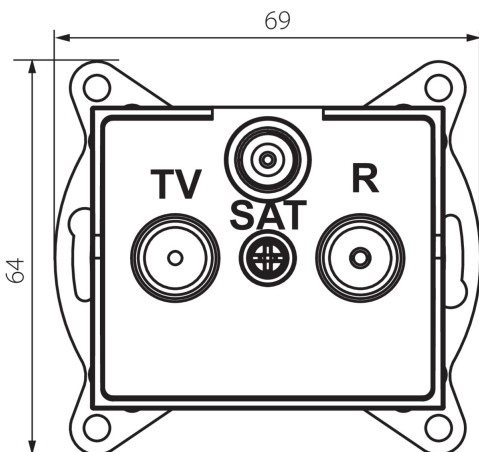

25280 LOGI 02-1350-041 gr

Antennacsatlakozó TV/R/SAT aljzat végzáró

5905339252807

TERMÉKPARAMÉTEREK:

Szín: grafit

Beszereles helye: szerelés: fali süllyesztett

Szélesség [mm]: 69

Magasság [mm]: 64

Szerelődoboz átmérője: 60

Aljzatok száma: 3

Aljzatok típusa: antennacsatlakozó TV/R/SAT aljzat végzáró

Műanyag: ABS

LOGISZTIKAI ADATOK:

Csomagolás típusa: 10

Darabszám közbenső csomagolásban: 10

Darabszám gyűjtőcsomagolásban: 120

Nettó egység súly [g]: 92

Súly [g]: 104.42

Egységcsomagolás hossza [cm]: 10

Egységcsomagolás szélessége [cm]: 4

Egységcsomagolás magassága [cm]: 14

Doboz súlya [kg]: 12.5304

Karton szélessége [cm]: 25.5

Doboz magassága [cm]: 32

Doboz hossza [cm]: 44

Karton térfogata [m³]: 0.035904