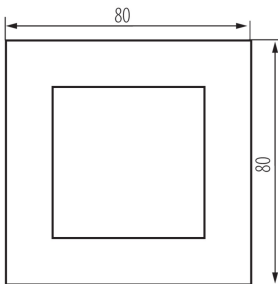

### TERMÉKPARAMÉTEREK:

**Szín:** fehér  
**Szélesség [mm]:** 80  
**Magasság [mm]:** 80  
**Anyag:** ABS  
**Műanyag:** ABS  
**Modulok száma:** 2

### LOGISZTIKAI ADATOK:

**Csomagolás típusa:** 54  
**Darabszám közbenső csomagolásban:** 54  
**Darabszám gyűjtőcsomagolásban:** 540  
**Nettó egységsúly [g]:** 11  
**Súly [g]:** 14.81  
**Egységcsomagolás hossza [cm]:** 8  
**Egységcsomagolás szélessége [cm]:** 1.5  
**Egységcsomagolás magassága [cm]:** 8  
**Doboz súlya [kg]:** 7.9974  
**Karton szélessége [cm]:** 28  
**Doboz magassága [cm]:** 35  
**Doboz hossza [cm]:** 51  
**Karton térfogata [m<sup>3</sup>]:** 0.04998