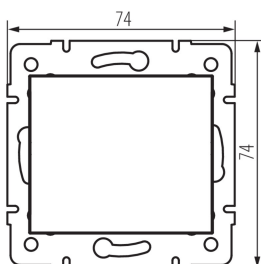

25344 BIURO 04-1461-102 bi

Fi60 elosztódoboz fogantyú

5905339253446

TERMÉKPARAMÉTEREK:

Szín: fehér
Szélesség [mm]: 74
Magasság [mm]: 74
Szerelődoboz átmérője: 60
Anyag: ABS
Műanyag: ABS
Modulok száma: 2

LOGISZTIKAI ADATOK:

Csomagolás típusa: 30
Darabszám közbenső csomagolásban: 30
Darabszám gyűjtőcsomagolásban: 300
Nettó egységsúly [g]: 21
Súly [g]: 27
Egységcsomagolás hossza [cm]: 7.5
Egységcsomagolás szélessége [cm]: 3
Egységcsomagolás magassága [cm]: 7.5
Doboz súlya [kg]: 8.1
Karton szélessége [cm]: 28
Doboz magassága [cm]: 35
Doboz hossza [cm]: 51
Karton térfogata [m³]: 0.04998