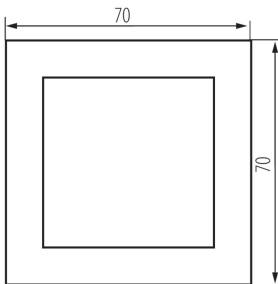

### TERMÉKPARAMÉTEREK:

**Szín:** fehér  
**Szélesség [mm]:** 70  
**Magasság [mm]:** 70  
**Anyag:** ABS  
**Műanyag:** ABS  
**Modulok száma:** 2

### LOGISZTIKAI ADATOK:

**Csomagolás típusa:** 8  
**Darabszám közbenső csomagolásban:** 8  
**Darabszám gyűjtőcsomagolásban:** 80  
**Nettó egységsúly [g]:** 41  
**Súly [g]:** 105.63  
**Egységcsomagolás hossza [cm]:** 4  
**Egységcsomagolás szélessége [cm]:** 6.5  
**Egységcsomagolás magassága [cm]:** 6.5  
**Doboz súlya [kg]:** 8.4504  
**Karton szélessége [cm]:** 28  
**Doboz magassága [cm]:** 35  
**Doboz hossza [cm]:** 51  
**Karton térfogata [m<sup>3</sup>]:** 0.04998