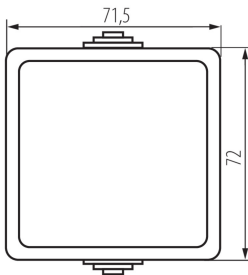

### TERMÉKPARAMÉTEREK:

**Szín:** szürke

**Beszereles helye:** szerelés: oldalfali

**Megvilágítás:** nem vonatkozik

**Névleges feszültség [V]:** 250 AC

**Érintkezők anyaga:** CuZn70

**Kapocs típusa:** csavaros szorító

**Egységcsomagolás szélessége [cm]:** 5

**Egységcsomagolás magassága [cm]:** 18

**Doboz súlya [kg]:** 10.81

**Karton szélessége [cm]:** 32

**Doboz magassága [cm]:** 33

**Doboz hossza [cm]:** 48

**Karton térfogata [m<sup>3</sup>]:** 0.050688