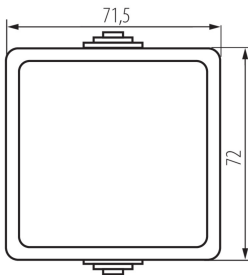

25349 TEKNO 05-1050-143 SZ

Alternatív kapcsoló

5905339253491

TERMÉKPARAMÉTEREK:

Szín: szürke
Beszereles helye: szerelés: oldalfali
Megvilágítás: nem vonatkozik
Hossz [mm]: 72
Magasság [mm]: 72
Névleges feszültség [V]: 250 AC
Érintkezők anyaga: CuZn70
Kapocs típusa: csavaros szorító
Műanyag: ABS
Karok száma: 1
Névleges áram [Ax]: 10
IP védettségi fokozat: 54

LOGISZTIKAI ADATOK:

Csomagolás típusa: 10
Darabszám közbenső csomagolásban: 10
Darabszám gyűjtőcsomagolásban: 100
Nettó egységsúly [g]: 86
Súly [g]: 108.1
Egységcsomagolás hossza [cm]: 9
Egységcsomagolás szélessége [cm]: 5
Egységcsomagolás magassága [cm]: 18
Doboz súlya [kg]: 10.81
Karton szélessége [cm]: 32
Doboz magassága [cm]: 33
Doboz hossza [cm]: 48
Karton térfogata [m³]: 0.050688