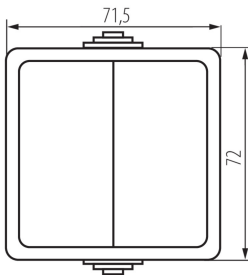

25351 TEKNO 05-1010-143 SZ

Csillárkapcsoló

5905339253514

TERMÉKPARAMÉTEREK:

Szín: szürke
Beszereles helye: szerelés: oldalfali
Megvilágítás: nem vonatkozik
Hossz [mm]: 72
Magasság [mm]: 72
Névleges feszültség [V]: 250 AC
Érintkezők anyaga: CuZn70
Kapocs típusa: csavaros szorító
Műanyag: ABS
Karok száma: 2
Névleges áram [Ax]: 10
IP védettség fokozat: 54

LOGISZTIKAI ADATOK:

Csomagolás típusa: 10
Darabszám közbenső csomagolásban: 10
Darabszám gyűjtőcsomagolásban: 100
Nettó egységsúly [g]: 90
Súly [g]: 112.1
Egységcsomagolás hossza [cm]: 9
Egységcsomagolás szélessége [cm]: 5
Egységcsomagolás magassága [cm]: 18
Doboz súlya [kg]: 11.21
Karton szélessége [cm]: 32
Doboz magassága [cm]: 33
Doboz hossza [cm]: 48
Karton térfogata [m³]: 0.050688