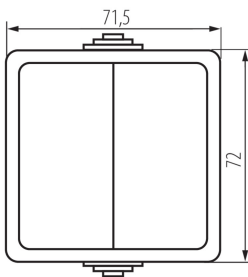

### TERMÉKPARAMÉTEREK:

**Szín:** szürke  
**Beszereles helye:** szerelés: oldalfali  
**Megvilágítás:** nem vonatkozik  
**Névleges feszültség [V]:** 250 AC  
**Érintkezők anyaga:** CuZn70  
**Kapocs típusa:** csavaros szorító  
**Műanyag:** ABS  
**Karok száma:** 2  
**Névleges áram [Ax]:** 10  
**IP védettségi fokozat:** 54

### LOGISZTIKAI ADATOK:

**Csomagolás típusa:** 10  
**Darabszám közbenső csomagolásban:** 10  
**Darabszám gyűjtőcsomagolásban:** 100  
**Nettó egység súly [g]:** 94  
**Súly [g]:** 116.1  
**Egységcsomagolás hossza [cm]:** 9  
**Egységcsomagolás szélessége [cm]:** 5  
**Egységcsomagolás magassága [cm]:** 18  
**Doboz súlya [kg]:** 11.61  
**Karton szélessége [cm]:** 32  
**Doboz magassága [cm]:** 33  
**Doboz hossza [cm]:** 48  
**Karton térfogata [m<sup>3</sup>]:** 0.050688