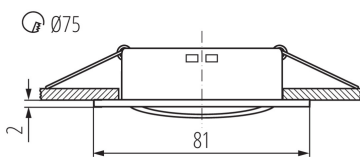

02550 NAVI CTX-DT10-W

Mennyezeti spot lámpatest

5905339025500

A Kanlux NAVI egy egyszerű formával rendelkező, széles felhasználási lehetőségeket biztosító különféle spot lámpatest család.

TERMÉKPARAMÉTEREK:

Szín: fehér

Védőburokkal ellátott fényforrás használata kötelező: igen

Beszereles helye: szerelés: mennyezeti süllyesztett

Alkalmazás helye: beltéri

Minimális távolság a megvilágított tárgytól: 0,5m

A termék normál gyúlékony felületre nem szerelhető: >35W

A terméket nem lehet hőszigetelő anyaggal bevonni: igen

A készlet tartalmazza a fényforrásokat: nem

Magasság [mm]: 21

Átmérő [mm]: 81

Szerelési nyílás [mm]: Ø75

Névleges feszültség [V]: 12 AC; 12 DC

Maximális teljesítmény [W]: max 10

Áramütés elleni védelmi osztály: III

Fényforrások: MR16

Foglalat : Gx5,3

Környezeti hőmérséklet-tartomány, melynek a termék ki lehet téve [° C]: 5÷25

Lámpaház anyaga: alumínium ötvözet

Csatlakozó típusa: szabad kábelvégződések

Vezeték hossz [m]: 0.12

Vezeték keresztmetszete [mm²]: 0.75

Lámpatest állíthatósága szögben: egy tengelyben

Lámpatest állíthatósága szögben [°]: 15

IP védettség fokozat: 20

LOGISZTIKAI ADATOK:

Csomagolás típusa: 50

Darabszám közbenső csomagolásban: 1

Darabszám gyűjtőcsomagolásban: 50

Nettó egység súly [g]: 74

Súly [g]: 110

Egységcsomagolás hossza [cm]: 10

Egységcsomagolás szélessége [cm]: 4

Egységcsomagolás magassága [cm]: 10

Doboz súlya [kg]: 5.5

Karton szélessége [cm]: 22

Doboz magassága [cm]: 22.5

Létrehozás dátuma: 15.11.2022, 06:22

Fenntartjuk a műszaki változtatások bevezetésének jogát. A jelen anyagban található adatok jogi szempontból nem kötelező érvényűek.

Fotometria: adott termék vizsgálatokor elért eredmények.