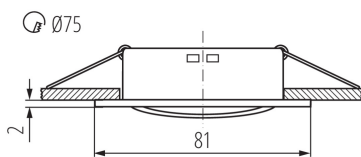

02553 NAVI CTX-DT10-C/M

Mennyezeti spot lámpatest

5905339025531

A Kanlux NAVI egy egyszerű formával rendelkező, széles felhasználási lehetőségeket biztosító különféle spot lámpatest család.

TERMÉKPARAMÉTEREK:

Szín: matt króm

Védőburokkal ellátott fényforrás használata kötelező: igen

Beszereles helye: szerelés: mennyezeti süllyesztett

Alkalmazás helye: beltéri

Minimális távolság a megvilágított tárgytól: 0,5m

A termék normál gyúlékony felületre nem szerelhető: >35W

A terméket nem lehet hőszigetelő anyaggal bevonni: igen

A készlet tartalmazza a fényforrásokat: nem

Magasság [mm]: 21

Átmérő [mm]: 81

Szerelési nyílás [mm]: Ø75

Névleges feszültség [V]: 12 AC; 12 DC

Maximális teljesítmény [W]: max 10

Áramütés elleni védelmi osztály: III

Fényforrások: MR16

Foglalat : Gx5,3

Környezeti hőmérséklet-tartomány, melynek a termék ki lehet téve [° C]: 5÷25

Lámpaház anyaga: alumínium ötvözet

Csatlakozó típusa: szabad kábelvégződések

Vezeték hossz [m]: 0.12

Vezeték keresztmetszete [mm²]: 0.75

Lámpatest állíthatósága szögben: egy tengelyben

Lámpatest állíthatósága szögben [°]: 15

IP védettség fokozat: 20

LOGISZTIKAI ADATOK:

Csomagolás típusa: 50

Darabszám közbenső csomagolásban: 1

Darabszám gyűjtőcsomagolásban: 50

Nettó egység súly [g]: 74

Súly [g]: 110

Egységcsomagolás hossza [cm]: 10

Egységcsomagolás szélessége [cm]: 4

Egységcsomagolás magassága [cm]: 10

Doboz súlya [kg]: 5.5

Karton szélessége [cm]: 22

Doboz magassága [cm]: 22.5

Létrehozás dátuma: 15.11.2022, 06:21

Fenntartjuk a műszaki változtatások bevezetésének jogát. A jelen anyagban található adatok jogi szempontból nem kötelező érvényűek.

Fotometria: adott termék vizsgálatok elért eredmények.