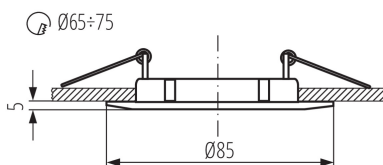

Lámpaház anyaga: alumínium ötvözet

Csatlakozó típusa: szabad kábelvégződések

Vezeték hossz [m]: 0.12

Vezeték keresztmetszete [mm²]: 0.75

Lámpatest állíthatósága szögben: nincs

IP védettség fokozat: 20

LOGISZTIKAI ADATOK:

Egységcsomagolás magassága [cm]: 8.5

Doboz súlya [kg]: 3.8

Karton szélessége [cm]: 22.5

02580 LUTO CTX-DS02B-W

Mennyezeti spot lámpatest

Doboz magassága [cm]: 19

Doboz hossza [cm]: 45

Karton térfogata [m³]: 0.019238