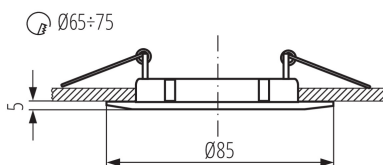

Lámpaház anyaga: alumínium ötvözet

Csatlakozó típusa: szabad kábelvégződések

Vezeték hossz [m]: 0.12

Vezeték keresztmetszete [mm²]: 0.75

Lámpatest állíthatósága szögben: nincs

IP védettség fokozat: 20

LOGISZTIKAI ADATOK:

Egységcsomagolás magassága [cm]: 8.5

Doboz súlya [kg]: 3.8

Karton szélessége [cm]: 22.5

02583 LUTO CTX-DS02B-C/M

Mennyezeti spot lámpatest

Doboz magassága [cm]: 19

Doboz hossza [cm]: 45

Karton térfogata [m³]: 0.019238