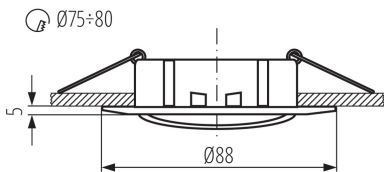

02590 LUTO CTX-DT02B-W

Mennyezeti spot lámpatest

5905339025906

A Kanlux LUTO egy visszafogott színekkel rendelkező klasszikus spot lámpatest család. A fehér, patinált réz vagy matt króm lámpatestek diszkrét hangulatot kölcsönöznek nem csupán az otthonoknak, de a szállodák és kávézók belső tereinek is.

TERMÉKPARAMÉTEREK:

Szín: fehér

Védőburokkal ellátott fényforrás használata kötelező: igen

Beszereles helye: szerelés: mennyezeti süllyesztett

Alkalmazás helye: beltéri

Minimális távolság a megvilágított tárgytól: 0,5m

A termék normál gyúlékony felületre nem szerelhető: >35W

A terméket nem lehet hőszigetelő anyaggal bevonni: igen

A készlet tartalmazza a fényforrásokat: nem

Magasság [mm]: 22

Átmérő [mm]: 88

Szerelési nyílás [mm]: Ø75-80

Névleges feszültség [V]: 12 AC; 12 DC

Maximális teljesítmény [W]: max 10

Áramütés elleni védelmi osztály: III

Fényforrások: MR16

Foglalat: Gx5,3

Környezeti hőmérséklet-tartomány, melynek a termék ki lehet téve [° C]: 5÷25

Lámpaház anyaga: alumínium ötvözet

Csatlakozó típusa: szabad kábelvégződés

Vezeték hossz [m]: 0.12

Vezeték keresztmetszete [mm²]: 0.75

Lámpatest állíthatósága szögben: egy tengelyben

Lámpatest állíthatósága szögben [°]: 15

IP védettségi fokozat: 20

LOGISZTIKAI ADATOK:

Mértékegység: 1 darab

Csomagolás típusa: 50

Darabszám közbenső csomagolásban: 1

Darabszám gyűjtőcsomagolásban: 50

Nettó egység súly [g]: 72

Súly [g]: 104

Egységcsomagolás hossza [cm]: 10

Egységcsomagolás szélessége [cm]: 3.5

Egységcsomagolás magassága [cm]: 10

Doboz súlya [kg]: 5.2