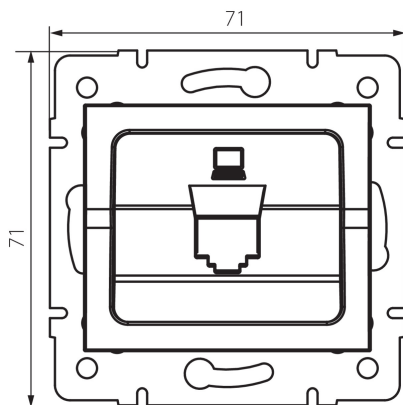

25928 LOGI 02-1399-043 sr

Csatlakozó aljzat burkolat RJ45

5905339259288

TERMÉKPARAMÉTEREK:

Szín: ezüst

Szélesség [mm]: 71

Magasság [mm]: 71

Szerelődoboz átmérője: 60

Műanyag: ABS

LOGISZTIKAI ADATOK:

Csomagolás típusa: 10

Darabszám közbenső csomagolásban: 10

Darabszám gyűjtőcsomagolásban: 120

Nettó egységsúly [g]: 48

Súly [g]: 61.17

Egységcsomagolás hossza [cm]: 10

Egységcsomagolás szélessége [cm]: 3.5

Egységcsomagolás magassága [cm]: 14

Doboz súlya [kg]: 7.3404

Karton szélessége [cm]: 22

Doboz magassága [cm]: 33

Doboz hossza [cm]: 44

Karton térfogata [m³]: 0.031944