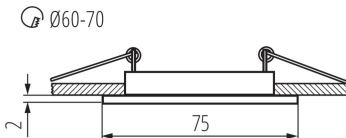

25990 NAVI CTX-DS10-B

Mennyezeti spot lámpatest

5905339259905

A Kanlux NAVI egy egyszerű formával rendelkező, széles felhasználási lehetőségeket biztosító különféle spot lámpatest család.

TERMÉKPARAMÉTEREK:

Szín: matt fekete

Védőburokkal ellátott fényforrás használata kötelező: igen

Beszereles helye: szerelés: mennyezeti süllyesztett

Alkalmazás helye: beltéri

Minimális távolság a megvilágított tárgytól: 0,5m

A termék normál gyúlékony felületre nem szerelhető: >35W

A terméket nem lehet hőszigetelő anyaggal bevonni: igen

A készlet tartalmazza a fényforrásokat: nem

Magasság [mm]: 26

Átmérő [mm]: 75

Szerelési nyílás [mm]: Ø60-70

Névleges feszültség [V]: 12 AC; 12 DC

Maximális teljesítmény [W]: max 10

Áramütés elleni védelmi osztály: III

Fényforrások: MR16

Foglalat : Gx5,3

Környezeti hőmérséklet-tartomány, melynek a termék ki lehet téve [° C]: 5÷25

Lámpaház anyaga: alumínium ötvözet

Csatlakozó típusa: szabad kábelvégződések

Vezeték hossz [m]: 0.12

Vezeték keresztmetszete [mm²]: 0.75

Lámpatest állíthatósága szögben: nincs

IP védettség fokozat: 20

LOGISZTIKAI ADATOK:

Csomagolás típusa: 50

Darabszám közbenső csomagolásban: 1

Darabszám gyűjtőcsomagolásban: 50

Nettó egység súly [g]: 46

Súly [g]: 71.8

Egységcsomagolás hossza [cm]: 9

Egységcsomagolás szélessége [cm]: 4.5

Egységcsomagolás magassága [cm]: 9

Doboz súlya [kg]: 3.59

Karton szélessége [cm]: 24

Doboz magassága [cm]: 20

Doboz hossza [cm]: 47