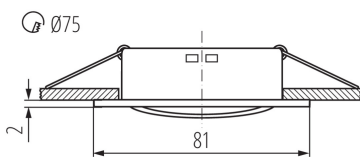

25991 NAVI CTX-DT10-B

Mennyezeti spot lámpatest

5905339259912

A Kanlux NAVI egy egyszerű formával rendelkező, széles felhasználási lehetőségeket biztosító különféle spot lámpatest család.

TERMÉKPARAMÉTEREK:

Szín: matt fekete

Védőburokkal ellátott fényforrás használata kötelező: igen

Beszereles helye: szerelés: mennyezeti süllyesztett

Alkalmazás helye: beltéri

Minimális távolság a megvilágított tárgytól: 0,5m

A termék normál gyúlékony felületre nem szerelhető: >35W

A terméket nem lehet hőszigetelő anyaggal bevonni: igen

A készlet tartalmazza a fényforrásokat: nem

Magasság [mm]: 21

Átmérő [mm]: 81

Szerelési nyílás [mm]: Ø75

Névleges feszültség [V]: 12 AC; 12 DC

Maximális teljesítmény [W]: max 10

Áramütés elleni védelmi osztály: III

Fényforrások: MR16

Foglalat : Gx5,3

Környezeti hőmérséklet-tartomány, melynek a termék ki lehet téve [° C]: 5÷25

Lámpaház anyaga: alumínium ötvözet

Csatlakozó típusa: szabad kábelvégződések

Vezeték hossz [m]: 0.12

Vezeték keresztmetszete [mm²]: 0.75

Lámpatest állíthatósága szögben: egy tengelyben

Lámpatest állíthatósága szögben [°]: 15

IP védettség fokozat: 20

LOGISZTIKAI ADATOK:

Csomagolás típusa: 50

Darabszám közbenső csomagolásban: 1

Darabszám gyűjtőcsomagolásban: 50

Nettó egység súly [g]: 64

Súly [g]: 89.4

Egységcsomagolás hossza [cm]: 10

Egységcsomagolás szélessége [cm]: 4

Egységcsomagolás magassága [cm]: 10

Doboz súlya [kg]: 4.47

Karton szélessége [cm]: 22

Doboz magassága [cm]: 22

Létrehozás dátuma: 15.11.2022, 06:20

Fenntartjuk a műszaki változtatások bevezetésének jogát. A jelen anyagban található adatok jogi szempontból nem kötelező érvényűek.

Fotometria: adott termék vizsgálatokor elért eredmények.