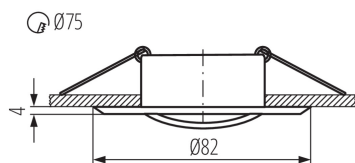

25996 VIDI CTC-5515-B

Mennyezeti spot lámpatest

5905339259967

A Kanlux VIDI egy formájában egyszerű, különféle típusú spot lámpatestek családja. Az alumínium lámpatestek színválasztékából választva érdekes világítási összeállítások hozhatók létre.

TERMÉKPARAMÉTEREK:

Szín: matt fekete

Védőburokkal ellátott fényforrás használata kötelező: igen

Beszereles helye: szerelés: mennyezeti süllyesztett

Alkalmazás helye: beltéri

Minimális távolság a megvilágított tárgytól: 0,5m

A termék normál gyúlékony felületre nem szerelhető: >35W

A terméket nem lehet hőszigetelő anyaggal bevonni: igen

A készlet tartalmazza a fényforrásokat: nem

Magasság [mm]: 22

Átmérő [mm]: 82

Szerelési nyílás [mm]: Ø75

Névleges feszültség [V]: 12 AC; 12 DC

Maximális teljesítmény [W]: max 10

Áramütés elleni védelmi osztály: III

Fényforrások: MR16

Foglalat: Gx5,3

Környezeti hőmérséklet-tartomány, melynek a termék ki lehet téve [° C]: 5÷25

Lámpaház anyaga: alumínium ötvözet

Csatlakozó típusa: szabad kábelvégződések

Vezeték hossz [m]: 0.12

Vezeték keresztmetszete [mm²]: 0.75

Lámpatest állíthatósága szögben: egy tengelyben

Lámpatest állíthatósága szögben [°]: 15

IP védettség fokozat: 20

LOGISZTIKAI ADATOK:

Mértékegység: 1 darab

Csomagolás típusa: 50

Darabszám közbenső csomagolásban: 1

Darabszám gyűjtőcsomagolásban: 50

Nettó egységsúly [g]: 76

Súly [g]: 100.2

Egységcsomagolás hossza [cm]: 8.5

Egységcsomagolás szélessége [cm]: 4

Egységcsomagolás magassága [cm]: 8.5

Doboz súlya [kg]: 5.01

Karton szélessége [cm]: 19.5

Létrehozás dátuma: 11.05.2023, 14:25

Fenntartjuk a műszaki változtatások bevezetésének jogát. A jelen anyagban található adatok jogi szempontból nem kötelező érvényűek.

Fotometria: adott termék vizsgálatokor elért eredmények.