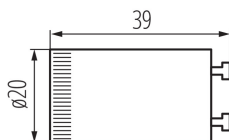

26069 T8 LED STARTER

Pót LED fénycső gyújtó

5905339260697

TERMÉKPARAMÉTEREK:

Szín: fehér

Magasság [mm]: 39

Átmérő [mm]: 20

Névleges feszültség [V]: 85-265 AC

Anyag: PC

LOGISZTIKAI ADATOK:

Csomagolás típusa: 25

Darabszám közbenső csomagolásban: 25

Darabszám gyűjtőcsomagolásban: 2000

Nettó egységsúly [g]: 3

Súly [g]: 4.5

Egységcsomagolás hossza [cm]: 2

Egységcsomagolás szélessége [cm]: 2

Egységcsomagolás magassága [cm]: 4

Doboz súlya [kg]: 9

Karton szélessége [cm]: 25

Doboz magassága [cm]: 46.5

Doboz hossza [cm]: 48

Karton térfogata [m³]: 0.0558