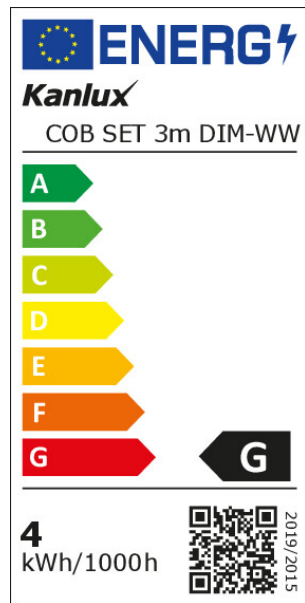

Vakításgátló: nem

Szabályozható: csak meghatározott fény szabályozókkal

TERMÉKPARAMÉTEREK:

Fényerőszabályozható fényforrás: igen

Alkalmazás helye: beltéri

Minimális távolság a megvilágított tárgytól: 0,1m

Csak a belső elektronikus rendszer segítségével

Fényforrás színe: meleg fehér

Fényforrás névleges élettartama [h]: 30000

Bekapcs/kikapcs ciklusok száma: ≥30000

Csatlakozó típusa: vezeték dugvillával

Bemeneti feszültség - PRI [V]: 220-240 AC

Kimeneti feszültség - SEC [V]: 12 DC

IP védettség fokozat: 00

LED szalagok szegmensekre vágathók [cm]: 2,5

Egyéb információk: Fényforrások (LS)

Létrehozás dátuma: 07.06.2023, 08:36

Fenntartjuk a műszaki változtatások bevezetésének jogát. A jelen anyagban található adatok jogi szempontból nem kötelező érvényűek.

Fotometria: adott termék vizsgálatakor elért eredmények.

26326 COB SET 3m DIM-WW

LED szett

Higanytartalom: nem

PARAMETRI ZA LED I OLED IZVORE SVJETLOSTI:

Fényforrás energiafogyasztása bekapcsolt üzemmódban Pon [W]: 4