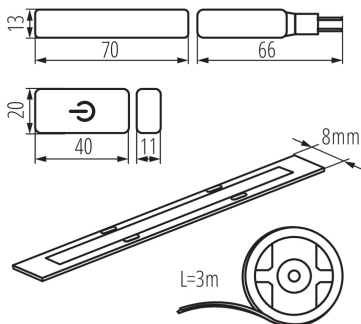

26326 COB SET 3m DIM-WW

LED szett

5905339263261

COB SET 3m DIM

A Kanlux COB SET egy három elemből álló készlet: egy 3 m hosszú COB LED szalag, egy tápegység és egy kapcsoló dimmelési funkcióval. Ez egy használatra kész teljes készlet, amely könnyen felszerelhető és csatlakoztatható egy aljzathoz. Kényelmes megoldás, amely lehetővé teszi, hogy hatásos világítást biztosítson a falak szétvadásának szükségessége és további vezetékek bevezetése nélkül. Ezenkívül a LED-szalag fényerőssége is változtatható a kapcsoló segítségével. Továbbá az alkalmazott LEC COB szalag egyenletes fényhatást biztosít a szalag teljes hosszában, látható fénypontok nélkül.

dimmerelhető: igen

Hossz [mm]: 3000

Névleges feszültség [V]: 220-240 AC

Névleges frekvencia [Hz]: 50

Névleges teljesítmény [W]: 3m=18

Áramütés elleni védelmi osztály: II/III

Dióda típusa: LED COB

Fényáram [lm]: 3m=1620

Fényforrás teljesítménye bekapcsolt üzemmódban Pon [W]: 0,5m = 4

Készenléti energiafogyasztás (Psb): 0,5W

Fényforrás magassága [mm]: 500

Fényforrás szélessége [mm]: 8

Fényforrás mélysége [mm]: 2

Színvisszaadási index: 90

Darabszám gyűjtőcsomagolásban: 10

Nettó egységsúly [g]: 162

Súly [g]: 304

Egységcsomagolás hossza [cm]: 20

Egységcsomagolás szélessége [cm]: 7

Egységcsomagolás magassága [cm]: 22.5

Doboz súlya [kg]: 3.04

Karton szélessége [cm]: 35