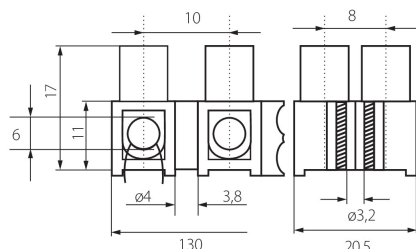

26432 H-6MM2 PP M

H sorkapocs

5905339264329

TERMÉKPARAMÉTEREK:

Szín: fehér

Névleges feszültség [V]: 250 AC

Névleges áram [A]: 6

Névleges frekvencia [Hz]: 50

Anyag: PP

Környezeti hőmérséklet-tartomány, melynek a termék ki lehet téve [° C]: max 85

Alkalmazott vezetékek keresztmetszet-tartománya [mm²]: 1÷6

IP védettségi fokozat: 00

LOGISZTIKAI ADATOK:

Csomagolás típusa: 10

Darabszám közbenső csomagolásban: 10

Darabszám gyűjtőcsomagolásban: 1000

Nettó egységsúly [g]: 26

Súly [g]: 26.54

Egységcsomagolás hossza [cm]: 12.5

Egységcsomagolás szélessége [cm]: 2

Egységcsomagolás magassága [cm]: 1.5

Doboz súlya [kg]: 26.54

Karton szélessége [cm]: 24.5

Doboz magassága [cm]: 33

Doboz hossza [cm]: 50

Karton térfogata [m³]: 0.040425

EGYÉB INFORMÁCIÓK::

- maximális megengedett környezeti hőmérséklet 85°C
- kizárólag gyűjtőcsomagban rendelhető