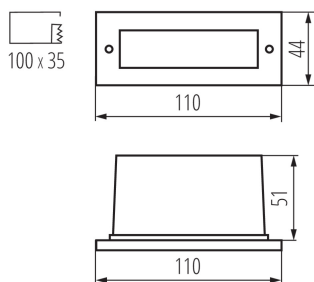

26463 TAXI SMD P C/M-NW

Süllyesztett lámpatest

5905339264633

A Kanlux TAXI SMD egy LED oldalfali süllyesztett lámpatest, mely egyaránt használható beltérben és kültéren (IP54). Tökéletes választás lépcsők és járdák megvilágítására.

TERMÉKPARAMÉTEREK:

Szín: matt króm

Beszereles helye: szerelés: fali süllyesztett

Alkalmazás helye: kültéri

Minimális távolság a megvilágított tárgytól: 0,1m

Fényerőszabályozható: nem

Hossz [mm]: 110

Szélesség [mm]: 50

Magasság [mm]: 44

Integrált LED fényforrás: igen

Névleges feszültség [V]: 220-240 AC

Névleges frekvencia [Hz]: 50

Maximális teljesítmény [W]: 0.6

Áramütés elleni védelmi osztály: I

Dióda típusa: LED SMD

Fényáram [lm]: 10

Fényforrás színe: fehér

Élettartam [h]: 20000

Bekapcs/kikapcs ciklusok száma: ≥ 10000

Környezeti hőmérséklet-tartomány, melynek a termék ki lehet téve [° C]: $-20 \div 35$

Lámpaház anyaga: fém

Panel/keret anyaga: rozsdamentes acél

Védőüveg anyaga: üveg

Csatlakozó típusa: szabad kábelvégzódések

Vezeték hossz [m]: 0.22

Vezeték keresztmetszete [mm²]: 0.75

Fényforrás felfűtési ideje [s]: ≤ 1

Fényforrás gyújtási ideje [s]: $\leq 0,5$

IP védettség fokozat: 54

PARAMETRI ZA LED I OLED IZVORE SVJETLOSTI:

A korrelált színhőmérséklet [K]: 4000

Színkonzisztencia MacAdam-féle ellipszisekben: ≤ 6

Színvisszaadási index: 80