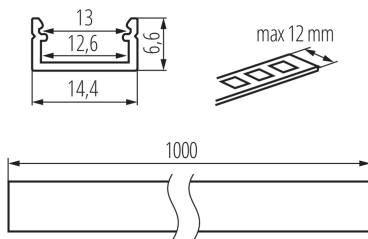

26544 PROFILO J

Alumínium profil

5905339265449

Felületre szerelhető dekorációs és világítási célokra szolgáló profil.

TERMÉKPARAMÉTEREK:

Szín: eloxált

Hossz [mm]: 1000

Szélesség [mm]: 14.4

Magasság [mm]: 6.6

Anyag: alumínium ötvözet

LOGISZTIKAI ADATOK:

Mértékegység: készlet

Csomagolás típusa: 10

Darabszám közbenső csomagolásban: 1

Darabszám gyűjtőcsomagolásban: 10

Nettó egység súly [g]: 640

Súly [g]: 822

Egységcsomagolás hossza [cm]: 106

Egységcsomagolás szélessége [cm]: 6.5

Egységcsomagolás magassága [cm]: 6.5

Doboz súlya [kg]: 8.22

Karton szélessége [cm]: 34

Doboz magassága [cm]: 14

Doboz hossza [cm]: 107.5

Karton térfogata [m³]: 0.05117

TARTOZÉKOK:

26564 SHADE J/K-FR

Átlátszó búra alumínium profilhoz, 10 darabos készlet., SHADE J/K-FR(26564)

26566 SHADE J/K-FR 2m

Átlátszó búra alumínium profilhoz, 10 darabos készlet., SHADE J/K-FR 2m(26566)