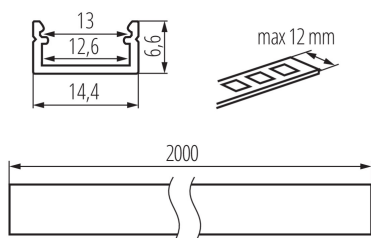

26545 PROFILO J 2M

Alumínium profil

5905339265456

Felületre szerelhető dekorációs és világítási célokra szolgáló profil.

TERMÉKPARAMÉTEREK:

Szín: eloxált

Hossz [mm]: 2000

Szélesség [mm]: 14.4

Magasság [mm]: 6.6

Anyag: alumínium ötvözet

LOGISZTIKAI ADATOK:

Mértékegység: készlet

Csomagolás típusa: 10

Darabszám közbenső csomagolásban: 1

Darabszám gyűjtőcsomagolásban: 10

Nettó egységsúly [g]: 1280

Súly [g]: 1651

Egységcsomagolás hossza [cm]: 205

Egységcsomagolás szélessége [cm]: 6.5

Egységcsomagolás magassága [cm]: 6.5

Doboz súlya [kg]: 16.51

Karton szélessége [cm]: 34

Doboz magassága [cm]: 14

Doboz hossza [cm]: 207