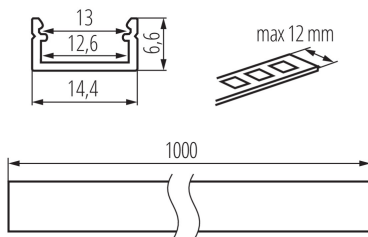

26546 PROFILO J-W

Alumínium profil

5905339265463

Felületre szerelhető dekorációs és világítási célokra szolgáló profil.

TERMÉKPARAMÉTEREK:

Szín: fehér

Hossz [mm]: 1000

Szélesség [mm]: 14.4

Magasság [mm]: 6.6

Anyag: alumínium ötvözet

LOGISZTIKAI ADATOK:

Mértékegység: készlet

Csomagolás típusa: 10

Darabszám közbenső csomagolásban: 1

Darabszám gyűjtőcsomagolásban: 10

Nettó egység súly [g]: 680

Súly [g]: 870

Egységcsomagolás hossza [cm]: 106

Egységcsomagolás szélessége [cm]: 6.5

Egységcsomagolás magassága [cm]: 6.5

Doboz súlya [kg]: 8.7

Karton szélessége [cm]: 34

Doboz magassága [cm]: 14

Doboz hossza [cm]: 107.5