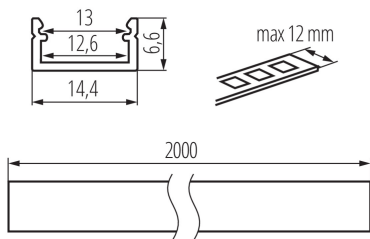

26547 PROFILO J-W 2M

Alumínium profil

5905339265470

Felületre szerelhető dekorációs és világítási célokra szolgáló profil.

TERMÉKPARAMÉTEREK:

Szín: fehér

Hossz [mm]: 2000

Szélesség [mm]: 14.4

Magasság [mm]: 6.6

Anyag: alumínium ötvözet

LOGISZTIKAI ADATOK:

Mértékegység: készlet

Csomagolás típusa: 10

Darabszám közbenső csomagolásban: 1

Darabszám gyűjtőcsomagolásban: 10

Nettó egységsúly [g]: 1380

Súly [g]: 1731

Egységcsomagolás hossza [cm]: 205

Egységcsomagolás szélessége [cm]: 6.5

Egységcsomagolás magassága [cm]: 6.5

Doboz súlya [kg]: 17.31

Karton szélessége [cm]: 34

Doboz magassága [cm]: 14

Doboz hossza [cm]: 207