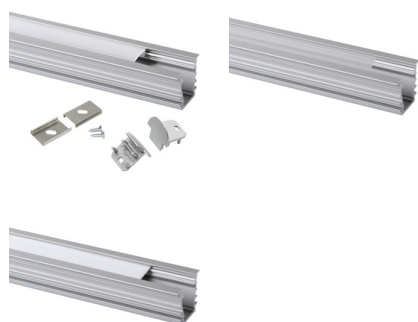

26554 PROFILO I

Alumínium profil

5905339265548

Dekorációs és világítási célokra szolgáló süllyesztett profil.

TERMÉKPARAMÉTEREK:

Szín: eloxált
Hossz [mm]: 1000
Szélesség [mm]: 23.4
Magasság [mm]: 19
Anyag: alumínium ötvözet

LOGISZTIKAI ADATOK:

Mértékegység: készlet
Csomagolás típusa: 10
Darabszám közbenső csomagolásban: 1
Darabszám gyűjtőcsomagolásban: 10
Nettó egység súly [g]: 2130
Súly [g]: 2320
Egységcsomagolás hossza [cm]: 106
Egységcsomagolás szélessége [cm]: 6.5
Egységcsomagolás magassága [cm]: 6.5
Doboz súlya [kg]: 23.2
Karton szélessége [cm]: 34
Doboz magassága [cm]: 14
Doboz hossza [cm]: 107.5
Karton térfogata [m³]: 0.05117

TARTOZÉKOK:

26572 SHADE C/D/E/I-FR  Átlátszó búra alumínium profilhoz, 10 darabos készlet., SHADE C/D/E/I-FR(26572)

26573 SHADE C/D/E/I-FR 2M  Átlátszó búra alumínium profilhoz, 10 darabos készlet., SHADE C/D/E/I-FR 2M(26573)