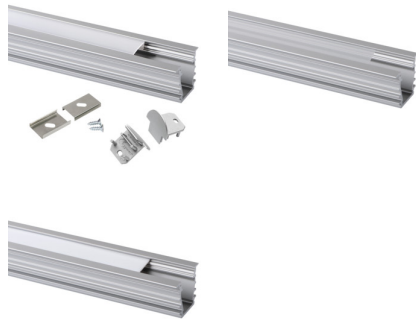

## 26557 PROFILO I-W 2m

Alumínium profil

5905339265579

Dekorációs és világítási célokra szolgáló süllyesztett profil.

### TERMÉKPARAMÉTEREK:

**Szín:** fehér

**Hossz [mm]:** 2000

**Szélesség [mm]:** 23.4

**Magasság [mm]:** 19

**Anyag:** alumínium ötvözet