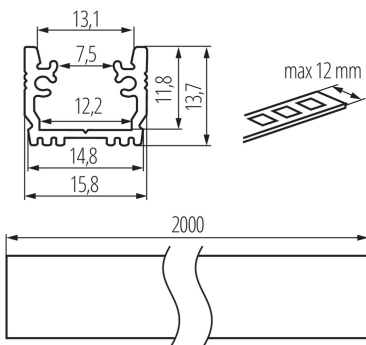

26559 PROFILO G 2m

Alumínium profil

5905339265593

Dekorációs és világítási célokra szolgáló süllyesztett profil.

TERMÉKPARAMÉTEREK:

Szín: eloxált

Hossz [mm]: 2000

Szélesség [mm]: 15.8

Magasság [mm]: 13.7

Anyag: alumínium ötvözet

LOGISZTIKAI ADATOK:

Mértékegység: készlet

Csomagolás típusa: 10

Darabszám közbenső csomagolásban: 1

Darabszám gyűjtőcsomagolásban: 10

Nettó egységsúly [g]: 3240

Súly [g]: 1985

Egységcsomagolás hossza [cm]: 205

Egységcsomagolás szélessége [cm]: 6.5

Egységcsomagolás magassága [cm]: 6.5

Doboz súlya [kg]: 19.85

Karton szélessége [cm]: 34

Doboz magassága [cm]: 14

Doboz hossza [cm]: 207

Karton térfogata [m³]: 0.098532

26559 PROFILO G 2m

Alumínium profil

TARTOZÉKOK:

26580 SHADE CK G

Fehér búra alumínium profilhoz, 10 darabos készlet., SHADE CK G(26580)

26581 SHADE CK G 2M

Fehér búra alumínium profilhoz, 5 darabos készlet., SHADE CK G 2M(26581)