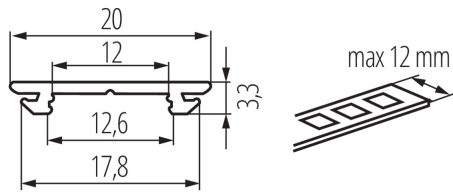

26561 PROFILO H 2m

Alumínium profil

5905339265616

Dekorációs és világítási célokra szolgáló profil hajlított világítási megoldások kivitelezéséhez.

TERMÉKPARAMÉTEREK:

Szín: eloxált

Hossz [mm]: 2000

Szélesség [mm]: 20

Magasság [mm]: 3.3

Anyag: alumínium ötvözet

LOGISZTIKAI ADATOK:

Mértékegység: készlet

Csomagolás típusa: 10

Darabszám közbenső csomagolásban: 1

Darabszám gyűjtőcsomagolásban: 10

Nettó egység súly [g]: 720

Súly [g]: 1010

Egységcsomagolás hossza [cm]: 205

Egységcsomagolás szélessége [cm]: 6.5

Egységcsomagolás magassága [cm]: 6.5

Doboz súlya [kg]: 10.1

Karton szélessége [cm]: 34

Doboz magassága [cm]: 14

Doboz hossza [cm]: 207