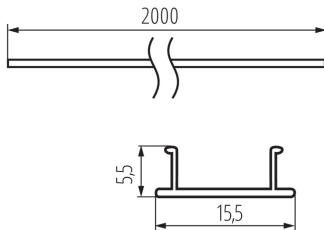

26581 SHADE CK G 2M

Búra alumínium profilokhoz

5905339265814

TERMÉKPARAMÉTEREK:

Szín: fehér

Hossz [mm]: 2000

Anyag: műanyag

Búra anyaga: műanyag

LOGISZTIKAI ADATOK:

Mértékegység: készlet

Csomagolás típusa: 10

Darabszám közbenső csomagolásban: 1

Darabszám gyűjtőcsomagolásban: 10

Nettó egységsúly [g]: 1060

Súly [g]: 1399

Egységcsomagolás hossza [cm]: 205

Egységcsomagolás szélessége [cm]: 6.5

Egységcsomagolás magassága [cm]: 6.5

Doboz súlya [kg]: 13.99

Karton szélessége [cm]: 34

Doboz magassága [cm]: 14

Doboz hossza [cm]: 207

Karton térfogata [m³]: 0.098532