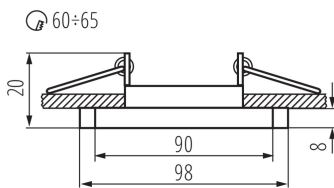

26714 MORTA OCT-SR

Dekorációs keret

5905339267146

A Kanlux MORTA termékek széles választéka lehetővé teszi eredeti világítási megoldások létrehozását minden otthonban. A Kanlux MORTA kielégíti minden olyan felhasználó igényeit, akik értékelik a vonzó és eredeti megjelenésű, kiváló minőségű termékeket.

TERMÉKPARAMÉTEREK:

Szín: ezüst

Védőburokkal ellátott fényforrás használata kötelező: igen

Beszereles helye: szerelés: mennyezeti süllyesztett

Alkalmazás helye: beltéri

Minimális távolság a megvilágított tárgytól: 0,5m

Dekorációs keret kerámia foglalat nélkül: igen

A terméket nem lehet hőszigetelő anyaggal bevonni: igen

A készlet tartalmazza a fényforrásokat: nem

Hossz [mm]: 98

Szélesség [mm]: 90

Magasság [mm]: 20

Szerelési nyílás [mm]: Ø60-65

Névleges feszültség [V]: 12 AC; 12 DC; 220-240 AC

Maximális teljesítmény [W]: max 10

Áramütés elleni védelmi osztály: II/III

Fényforrások: MR16/PAR16

Foglalat : Gx5,3/GU10

Környezeti hőmérséklet-tartomány, melynek a termék ki lehet téve [° C]: 5÷25

Lámpaház anyaga: üveg

Lámpatest állíthatósága szögben: nincs

IP védettségi fokozat: 20

LOGISZTIKAI ADATOK:

Csomagolás típusa: 50

Darabszám közbenső csomagolásban: 1

Darabszám gyűjtőcsomagolásban: 50

Nettó egység súly [g]: 94

Súly [g]: 124

Egységcsomagolás hossza [cm]: 10

Egységcsomagolás szélessége [cm]: 2.5

Egységcsomagolás magassága [cm]: 10

Doboz súlya [kg]: 6.2

Karton szélessége [cm]: 21.5

Doboz magassága [cm]: 22

Doboz hossza [cm]: 53

Karton térfogata [m³]: 0.025069

Létrehozás dátuma: 15.11.2022, 06:16

Fenntartjuk a műszaki változtatások bevezetésének jogát. A jelen anyagban található adatok jogi szempontból nem kötelező érvényűek.

Fotometria: adott termék vizsgálatokor elért eredmények.