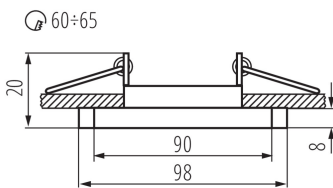

26715 MORTA OCT-B

Dekorációs keret

5905339267153

A Kanlux MORTA termékek széles választéka lehetővé teszi eredeti világítási megoldások létrehozását minden otthonban. A Kanlux MORTA kielégíti minden olyan felhasználó igényeit, akik értékelik a vonzó és eredeti megjelenésű, kiváló minőségű termékeket.

TERMÉKPARAMÉTEREK:

Szín: fekete

Védőburokkal ellátott fényforrás használata kötelező: igen

Beszereles helye: szerelés: mennyezeti süllyesztett

Alkalmazás helye: beltéri

Minimális távolság a megvilágított tárgytól: 0,5m

Dekorációs keret kerámia foglalat nélkül: igen

A terméket nem lehet hőszigetelő anyaggal bevonni: igen

A készlet tartalmazza a fényforrásokat: nem

Hossz [mm]: 98

Szélesség [mm]: 90

Magasság [mm]: 20

Szerelési nyílás [mm]: Ø60-65

Névleges feszültség [V]: 12 AC; 12 DC; 220-240 AC

Maximális teljesítmény [W]: max 10

Áramütés elleni védelmi osztály: II/III

Fényforrások: MR16/PAR16

Foglalat : Gx5,3/GU10

Környezeti hőmérséklet-tartomány, melynek a termék ki lehet téve [° C]: 5÷25

Lámpaház anyaga: üveg

Lámpatest állíthatósága szögben: nincs

IP védettségi fokozat: 20

LOGISZTIKAI ADATOK:

Csomagolás típusa: 50

Darabszám közbenső csomagolásban: 1

Darabszám gyűjtőcsomagolásban: 50

Nettó egység súly [g]: 94

Súly [g]: 124

Egységcsomagolás hossza [cm]: 10

Egységcsomagolás szélessége [cm]: 2.5

Egységcsomagolás magassága [cm]: 10

Doboz súlya [kg]: 6.2

Karton szélessége [cm]: 21.5

Doboz magassága [cm]: 22

Doboz hossza [cm]: 53

Karton térfogata [m³]: 0.025069