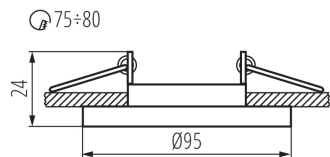

Dekorációs keret kerámia foglalat nélkül: igen

A terméket nem lehet hőszigetelő anyaggal bevonni: igen

A készlet tartalmazza a fényforrásokat: nem

Magasság [mm]: 24

Átmérő [mm]: 95

Szerelési nyílás [mm]: Ø75-80

Karton szélessége [cm]: 25

Doboz magassága [cm]: 24.5

Doboz hossza [cm]: 56

Karton térfogata [m³]: 0.0343

26716 MORTA CT-DTO50-SR

Dekorációs keret

EGYÉB INFORMÁCIÓK::

- Dísztógyűrű kerámia lámpafoglatat nélkül