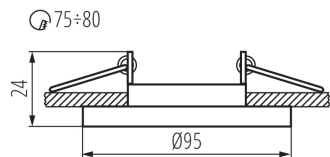

Dekorációs keret kerámia foglalat nélkül: igen

A terméket nem lehet hőszigetelő anyaggal bevonni: igen

A készlet tartalmazza a fényforrásokat: nem

Magasság [mm]: 24

Átmérő [mm]: 95

Szerelési nyílás [mm]: Ø75-80

Karton szélessége [cm]: 25

Doboz magassága [cm]: 24.5

Doboz hossza [cm]: 56

Karton térfogata [m³]: 0.0343

26717 MORTA CT-DTO50-B

Dekorációs keret

EGYÉB INFORMÁCIÓK::

- Díszítőgyűrű kerámia lámpafoglatat nélkül