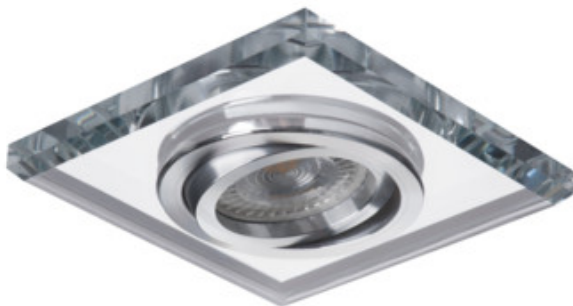

26718 MORTA CT-DTL50-SR

Dekorációs keret

5905339267184

DESIGN
unique

A Kanlux MORTA termékek széles választéka lehetővé teszi egyedi világítási megoldások létrehozását minden otthonban. A Kanlux MORTA kielégíti minden olyan felhasználó igényeit, akik értékelik a vonzó és eredeti megjelenésű, kiváló minőségű termékeket.

TERMÉKPARAMÉTEREK:

Szín: ezüst

Védőburokkal ellátott fényforrás használata kötelező: igen

Beszereles helye: szerelés: mennyezeti süllyesztett

Alkalmazás helye: beltéri

Minimális távolság a megvilágított tárgytól: 0,5m

Dekorációs keret kerámia foglalat nélkül: igen

A terméket nem lehet hőszigetelő anyaggal bevonni: igen

A készlet tartalmazza a fényforrásokat: nem

Hossz [mm]: 90

Szélesség [mm]: 90

Magasság [mm]: 24

Szerelési nyílás [mm]: Ø75-80

Lámpaház anyaga: üveg

Lámpatest állíthatósága szögben: egy tengelyben

Lámpatest állíthatósága szögben [°]: 30

IP védettség fokozat: 20

LOGISZTIKAI ADATOK:

Csomagolás típusa: 50

Darabszám közbenső csomagolásban: 1