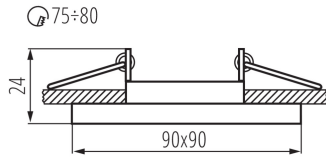

Dekorációs keret kerámia foglalat nélkül: igen

A terméket nem lehet hőszigetelő anyaggal bevonni: igen

A készlet tartalmazza a fényforrásokat: nem

Hossz [mm]: 90

Szélesség [mm]: 90

Magasság [mm]: 24

Szerelési nyílás [mm]: Ø75-80

Darabszám gyűjtőcsomagolásban: 50

Nettó egység súly [g]: 162

Súly [g]: 201.2

Egységcsomagolás hossza [cm]: 11

Egységcsomagolás szélessége [cm]: 4.5

Egységcsomagolás magassága [cm]: 11

Doboz súlya [kg]: 10.06

Karton szélessége [cm]: 25

Doboz magassága [cm]: 24.5

Doboz hossza [cm]: 56

26718 MORTA CT-DTL50-SR

Dekorációs keret

Karton térfogata [m³]: 0.0343

EGYÉB INFORMÁCIÓK::

- Díszítőgyűrű kerámia lámpafoglatat nélkül