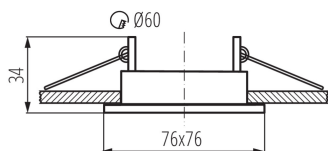

26727 ALOR DSL-B

Dekorációs keret

5905339267276

A Kanlux ALOR az egyik legnépszerűbb, 8,3 cm átmérőjű, gazdag színválasztékkal rendelkező dekorációs keret családunk. A kerethez nem tartozék a kerámia foglalat.

TERMÉKPARAMÉTEREK:

Szín: matt fekete

Védőburokkal ellátott fényforrás használata kötelező: igen

Beszereles helye: szerelés: mennyezeti süllyesztett

Alkalmazás helye: beltéri

Minimális távolság a megvilágított tárgytól: 0,5m

Dekorációs keret kerámia foglalat nélkül: igen

A terméket nem lehet hőszigetelő anyaggal bevonni: igen

A készlet tartalmazza a fényforrásokat: nem

Hossz [mm]: 76

Szélesség [mm]: 76

Magasság [mm]: 34

Szerelési nyílás [mm]: Ø60

Lámpaház anyaga: acél

Lámpatest állíthatósága szögben: nincs

IP védettség fokozat: 20

LOGISZTIKAI ADATOK:

Mértékegység: 1 darab

Csomagolás típusa: 50

Darabszám közbenső csomagolásban: 1

Darabszám gyűjtőcsomagolásban: 50