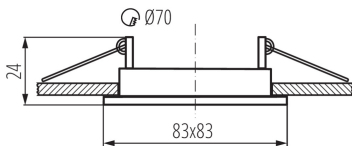

26731 ALOR DTL-W

Dekorációs keret

5905339267313

A Kanlux ALOR az egyik legnépszerűbb, 8,3 cm átmérőjű, gazdag színválasztékkal rendelkező dekorációs keret családunk. A kerethez nem tartozék a kerámia foglalat.

TERMÉKPARAMÉTEREK:

Szín: matt fehér

Védőburokkal ellátott fényforrás használata kötelező: igen

Beszereles helye: szerelés: mennyezeti süllyesztett

Alkalmazás helye: beltéri

Minimális távolság a megvilágított tárgytól: 0,5m

Dekorációs keret kerámia foglalat nélkül: igen

Cserélhető fényforrás: igen

A terméket nem lehet hőszigetelő anyaggal bevonni: igen

A készlet tartalmazza a fényforrásokat: nem

Hossz [mm]: 83

Szélesség [mm]: 83

Lámpatest állíthatósága szögben [°]: 30

IP védettség fokozat: 20

LOGISZTIKAI ADATOK:

Mértékegység: 1 darab

Csomagolás típusa: 50

Darabszám közbenső csomagolásban: 1

Darabszám gyűjtőcsomagolásban: 50

Nettó egység súly [g]: 74