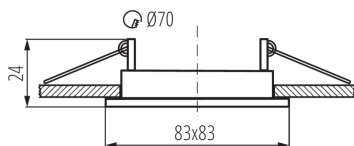

26732 ALOR DTL-B

Dekorációs keret

5905339267320

A Kanlux ALOR az egyik legnépszerűbb, 8,3 cm átmérőjű, gazdag színválasztékkal rendelkező dekorációs keret családunk. A kerethez nem tartozék a kerámia foglalat.

TERMÉKPARAMÉTEREK:

Szín: matt fekete

Védőburokkal ellátott fényforrás használata kötelező: igen

Beszereles helye: szerelés: mennyezeti süllyesztett

Alkalmazás helye: beltéri

Minimális távolság a megvilágított tárgytól: 0,5m

Dekorációs keret kerámia foglalat nélkül: igen

A terméket nem lehet hőszigetelő anyaggal bevonni: igen

A készlet tartalmazza a fényforrásokat: nem

Hossz [mm]: 83

Szélesség [mm]: 83

Magasság [mm]: 24

Szerelési nyílás [mm]: Ø70

Lámpaház anyaga: acél

Lámpatest állíthatósága szögben: egy tengelyben

Lámpatest állíthatósága szögben [°]: 30

IP védettség fokozat: 20

LOGISZTIKAI ADATOK:

Mértékegység: 1 darab

Csomagolás típusa: 50

Darabszám közbenső csomagolásban: 1