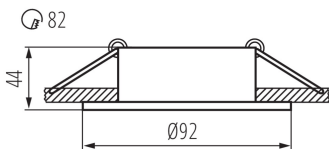

26736 IVRI DTO-W

Dekorációs keret

5905339267368

A Kanlux IVRI egy alumíniumból készült dekorációs keret család.
A Kanlux IVRI keretben a fényforrás 30°-ban dönthető.

TERMÉKPARAMÉTEREK:

Szín: fehér

Védőburokkal ellátott fényforrás használata kötelező: igen

Beszereles helye: szerelés: mennyezeti süllyesztett

Alkalmazás helye: beltéri

Minimális távolság a megvilágított tárgytól: 0,5m

Dekorációs keret kerámia foglalat nélkül: igen

A terméket nem lehet hőszigetelő anyaggal bevonni: igen

A készlet tartalmazza a fényforrásokat: nem

Magasság [mm]: 44

Átmérő [mm]: 92

Szerelési nyílás [mm]: Ø83

Névleges feszültség [V]: 12 AC; 12 DC; 220-240 AC

Maximális teljesítmény [W]: max 10

Áramütés elleni védelmi osztály: II/III

Lámpatest állíthatósága szögben [°]: 30

IP védettség fokozat: 20

LOGISZTIKAI ADATOK:

Csomagolás típusa: 50

Darabszám közbenső csomagolásban: 1

Darabszám gyűjtőcsomagolásban: 50

Nettó egység súly [g]: 78

Súly [g]: 124.6