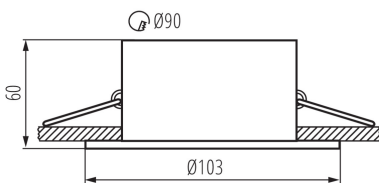

26738 APRILA DTO-W

Dekorációs keret

5905339267382

A Kanlux APRILA egy alumíniumból készült fehér dekorációs keret. A Kanlux APRILA keretet áramvonalas forma és a fénysugár irányának 20 fokos szögben történő állítási lehetősége jellemez.

TERMÉKPARAMÉTEREK:

Szín: matt fehér

Védőburokkal ellátott fényforrás használata kötelező: igen

Beszereles helye: szerelés: mennyezeti süllyesztett

Alkalmazás helye: beltéri

Minimális távolság a megvilágított tárgytól: 0,5m

Dekorációs keret kerámia foglalat nélkül: igen

A terméket nem lehet hőszigetelő anyaggal bevonni: igen

A készlet tartalmazza a fényforrásokat: nem

Magasság [mm]: 60

Átmérő [mm]: 103

Szerelési nyílás [mm]: Ø90