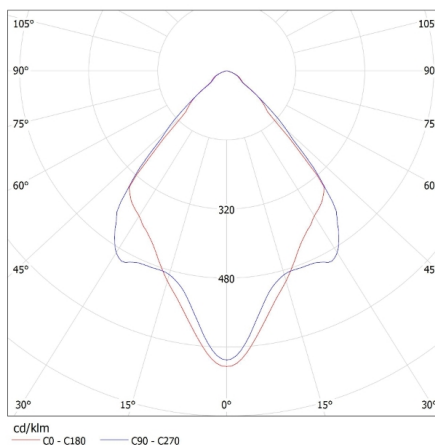

EGYÉB INFORMÁCIÓK::

- Díszítőgyűrű kerámia lámpafoglatat nélkül

KANLUX S.A. (kat 26738) APRILA DTO-W i PRO GU10 LED 7W / LDC (Polar)