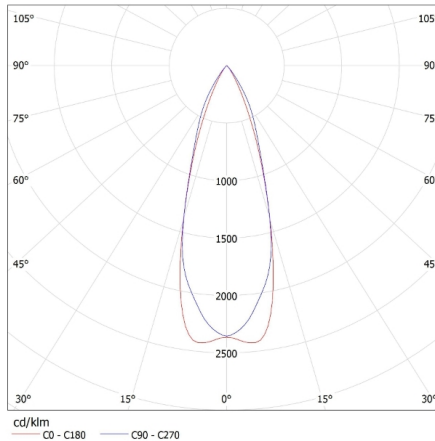

KANLUX S.A. (kat 26738) APRILA DTO-W i PRO GU10 LED 7WS3 / LDC (Polar)