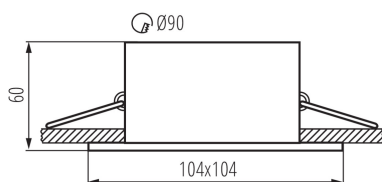

## 26739 APRILA DTL-W

Dekorációs keret

5905339267399

A Kanlux APRILA egy alumíniumból készült fehér dekorációs keret. A Kanlux APRILA keretet áramvonalas forma és a fénysugár irányának 20 fokos szögben történő állítási lehetősége jellemez.

### TERMÉKPARAMÉTEREK:

**Szín:** matt fehér

**Védőburokkal ellátott fényforrás használata kötelező:** igen

**Beszereles helye:** szerelés: mennyezeti süllyesztett

**Alkalmazás helye:** beltéri

**Minimális távolság a megvilágított tárgytól:** 0,5m

**Dekorációs keret kerámia foglalat nélkül:** igen

**A terméket nem lehet hőszigetelő anyaggal bevonni:** igen

**A készlet tartalmazza a fényforrásokat:** nem

**Hossz [mm]:** 104

**Szélesség [mm]:** 104

**Magasság [mm]:** 60