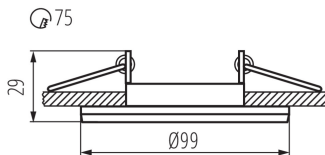

26740 COLIE DTO-W

Dekorációs keret

5905339267405

A Kanlux COLIE dekorációs keretek nagyon eredeti világítási megoldások létrehozását teszik lehetővé bármilyen stílusú lakásban. Diszkrét fényeloszlást biztosító elegáns és egyedi formatervezés jellemzi. A COLIE sorozat mennyezetbe való beszerelésre szolgál. Kiválóan megfelelnek lakások, bárók, éttermek, valamint minden olyan hely kiegészítő megvilágításaként, ahol ki szeretnék emelni az adott helyiség egy érdekes részletét.

TERMÉKPARAMÉTEREK:

Szín: matt fehér

Védőburokkal ellátott fényforrás használata kötelező: igen

Beszerelés helye: szerelés: mennyezeti süllyesztett

Alkalmazás helye: beltéri

Minimális távolság a megvilágított tárgytól: 0,5m

Dekorációs keret kerámia foglalat nélkül: igen

A terméket nem lehet hőszigetelő anyaggal bevonni: igen

A készlet tartalmazza a fényforrásokat: nem

Magasság [mm]: 29

Átmérő [mm]: 99

Szerelési nyílás [mm]: Ø75

Névleges feszültség [V]: 12 AC; 12 DC; 220-240 AC

Maximális teljesítmény [W]: max 10

Áramütés elleni védelmi osztály: II/III

Fényforrások: MR16/PAR16

Foglalat : Gx5,3/GU10

Környezeti hőmérséklet-tartomány, melynek a termék ki lehet téve [° C]: 5÷25

Lámpaház anyaga: alumínium ötvözet

Lámpatest állíthatósága szögben: egy tengelyben

Lámpatest állíthatósága szögben [°]: 15

IP védettségi fokozat: 20

LOGISZTIKAI ADATOK:

Csomagolás típusa: 100

Darabszám közbenső csomagolásban: 1

Darabszám gyűjtőcsomagolásban: 100

Nettó egység súly [g]: 72

Súly [g]: 105.3

Egységcsomagolás hossza [cm]: 11

Egységcsomagolás szélessége [cm]: 4.5

Egységcsomagolás magassága [cm]: 11

Doboz súlya [kg]: 10.53