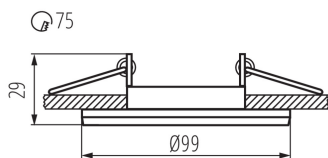

Dekorációs keret kerámia foglalat nélkül: igen

A terméket nem lehet hőszigetelő anyaggal bevonni: igen

A készlet tartalmazza a fényforrásokat: nem

Magasság [mm]: 29

Átmérő [mm]: 99

Szerelési nyílás [mm]: Ø75

Darabszám gyűjtőcsomagolásban: 100

Nettó egységsúly [g]: 72

Súly [g]: 105.3

Egységcsomagolás hossza [cm]: 11

Egységcsomagolás szélessége [cm]: 4.5

Egységcsomagolás magassága [cm]: 11

Doboz súlya [kg]: 10.53

26741 COLIE DTO-G

Dekorációs keret

Karton szélessége [cm]: 26
Doboz magassága [cm]: 46.5
Doboz hossza [cm]: 57.5
Karton térfogata [m³]: 0.069518

EGYÉB INFORMÁCIÓK::

- Díszítőgyűrű kerámia lámpafoglatat nélkül