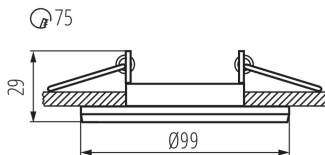

26744 COLIE DTO-GR

Dekorációs keret

5905339267443

A Kanlux COLIE dekorációs keretek nagyon eredeti világítási megoldások létrehozását teszik lehetővé bármilyen stílusú lakásban. Diszkrét fényeloszlást biztosító elegáns és egyedi formatervezés jellemzi. A COLIE sorozat mennyezetbe való beszerelésre szolgál. Kiválóan megfelelnek lakások, bárók, éttermek, valamint minden olyan hely kiegészítő megvilágításaként, ahol ki szeretnénk emelni az adott helyiség egy érdekes részletét.

TERMÉKPARAMÉTEREK:

Szín: szürke

Védőburokkal ellátott fényforrás használata kötelező: igen

Beszerelés helye: szerelés: mennyezeti süllyesztett

Alkalmazás helye: beltéri

Minimális távolság a megvilágított tárgytól: 0,5m

Dekorációs keret kerámia foglalat nélkül: igen

A terméket nem lehet hőszigetelő anyaggal bevonni: igen

A készlet tartalmazza a fényforrásokat: nem

Magasság [mm]: 29

Átmérő [mm]: 99

Szerelési nyílás [mm]: Ø75

Névleges feszültség [V]: 12 AC; 12 DC; 220-240 AC

Maximális teljesítmény [W]: max 10

Áramütés elleni védelmi osztály: II/III

Fényforrások: MR16/PAR16

Foglalat : Gx5,3/GU10

Környezeti hőmérséklet-tartomány, melynek a termék ki lehet téve [° C]: 5÷25

Lámpaház anyaga: alumínium ötvözet

Lámpatest állíthatósága szögben: egy tengelyben

Lámpatest állíthatósága szögben [°]: 15

IP védettségi fokozat: 20

LOGISZTIKAI ADATOK:

Csomagolás típusa: 100

Darabszám közbenső csomagolásban: 1

Darabszám gyűjtőcsomagolásban: 100

Nettó egységsúly [g]: 72

Súly [g]: 105.3

Egységcsomagolás hossza [cm]: 11

Egységcsomagolás szélessége [cm]: 4.5

Egységcsomagolás magassága [cm]: 11

Doboz súlya [kg]: 10.53