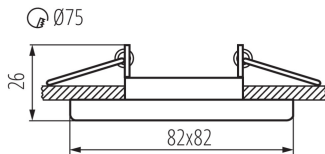

26751 NESTA DTL-C

Dekorációs keret

5905339267511

A Kanlux NESTA keretek fix vagy síkban billenő változatban érhetők el. A mennyezetbe építhető keret lakások, bárók, éttermek, valamint minden olyan hely kiegészítő megvilágításaként szolgálhat, ahol ki szeretnénk emelni az adott helyiség egy érdekes részletét. Több termék együttes alkalmazásával sikerrel tölthetik be a fő világítás szerepét.

TERMÉKPARAMÉTEREK:

Szín: króm

Védőburokkal ellátott fényforrás használata kötelező: igen

Beszereles helye: szerelés: mennyezeti süllyesztett

Alkalmazás helye: beltéri

Minimális távolság a megvilágított tárgytól: 0,5m

Dekorációs keret kerámia foglalat nélkül: igen

A terméket nem lehet hőszigetelő anyaggal bevonni: igen

A készlet tartalmazza a fényforrásokat: nem

Hossz [mm]: 82

Szélesség [mm]: 82

Magasság [mm]: 26

Szerelési nyílás [mm]: Ø75

Lámpaház anyaga: alumínium ötvözet

Lámpatest állíthatósága szögben: egy tengelyben

Lámpatest állíthatósága szögben [°]: 30

IP védettségi fokozat: 20

LOGISZTIKAI ADATOK:

Csomagolás típusa: 50

Darabszám közbenső csomagolásban: 1