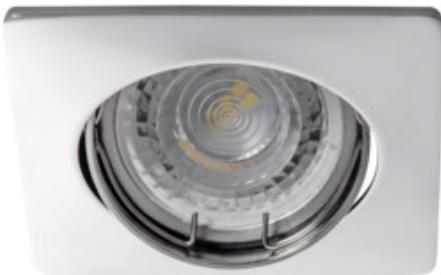

26751 NESTA DTL-C

Dekorációs keret

5905339267511

A Kanlux NESTA keretek fix vagy síkban billenő változatban érhetők el. A mennyezetbe építhető keret lakások, bárók, éttermek, valamint minden olyan hely kiegészítő megvilágításaként szolgálhat, ahol ki szeretnénk emelni az adott helyiség egy érdekes részletét. Több termék együttes alkalmazásával sikerrel tölthetik be a fő világítás szerepét.

TERMÉKPARAMÉTEREK:

Szín: króm

Védőburokkal ellátott fényforrás használata kötelező: igen

Beszereles helye: szerelés: mennyezeti süllyesztett

Alkalmazás helye: beltéri

Minimális távolság a megvilágított tárgytól: 0,5m

Dekorációs keret kerámia foglalat nélkül: igen

A terméket nem lehet hőszigetelő anyaggal bevonni: igen

A készlet tartalmazza a fényforrásokat: nem

Hossz [mm]: 82

Szélesség [mm]: 82

Magasság [mm]: 26

Szerelési nyílás [mm]: Ø75

Lámpaház anyaga: alumínium ötvözet

Lámpatest állíthatósága szögben: egy tengelyben

Lámpatest állíthatósága szögben [°]: 30

IP védettségi fokozat: 20

LOGISZTIKAI ADATOK:

Csomagolás típusa: 50

Darabszám közbenső csomagolásban: 1