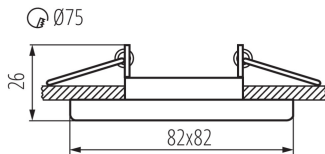

26752 NESTA DTL-C/M

Dekorációs keret

5905339267528

A Kanlux NESTA keretek fix vagy síkban billenő változatban érhetők el. A mennyezetbe építhető keret lakások, bárók, éttermek, valamint minden olyan hely kiegészítő megvilágításaként szolgálhat, ahol ki szeretnénk emelni az adott helyiség egy érdekes részletét. Több termék együttes alkalmazásával sikerrel tölthetik be a fő világítás szerepét.

TERMÉKPARAMÉTEREK:

Szín: matt króm

Védőburokkal ellátott fényforrás használata kötelező: igen

Beszereles helye: szerelés: mennyezeti süllyesztett

Alkalmazás helye: beltéri

Minimális távolság a megvilágított tárgytól: 0,5m

Dekorációs keret kerámia foglalat nélkül: igen

A terméket nem lehet hőszigetelő anyaggal bevonni: igen

A készlet tartalmazza a fényforrásokat: nem

Hossz [mm]: 82

Szélesség [mm]: 82

Magasság [mm]: 26

Szerelési nyílás [mm]: Ø75

Névleges feszültség [V]: 12 AC; 12 DC; 220-240 AC

Maximális teljesítmény [W]: max 10

Áramütés elleni védelmi osztály: II/III

Fényforrások: MR16/PAR16

Foglalat : Gx5,3/GU10

Környezeti hőmérséklet-tartomány, melynek a termék ki lehet téve [° C]: 5÷25

Lámpaház anyaga: alumínium ötvözet

Lámpatest állíthatósága szögben: egy tengelyben

Lámpatest állíthatósága szögben [°]: 30

IP védettségi fokozat: 20

LOGISZTIKAI ADATOK:

Csomagolás típusa: 50

Darabszám közbenső csomagolásban: 1

Darabszám gyűjtőcsomagolásban: 50

Nettó egység súly [g]: 74

Súly [g]: 108.4

Egységcsomagolás hossza [cm]: 10.5

Egységcsomagolás szélessége [cm]: 4.5

Egységcsomagolás magassága [cm]: 8.5

Doboz súlya [kg]: 5.42

Karton szélessége [cm]: 24

Doboz magassága [cm]: 20